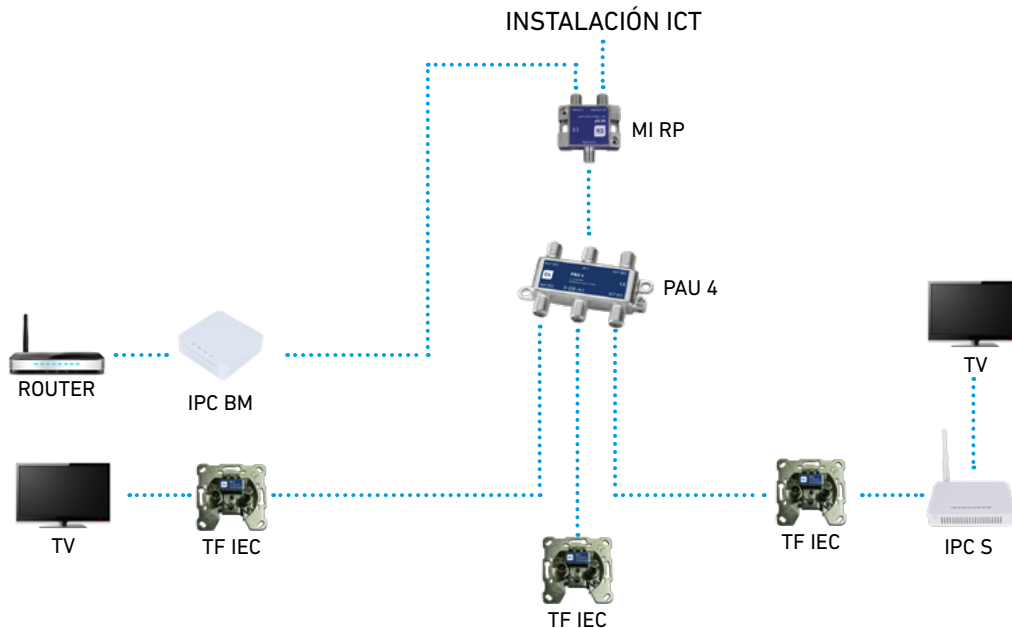

EKSELANS BY ITS

INTERNET A TRAVÉS DE COAXIAL IPC-BM

Equipo maestro de interior de vivienda
Transmisión de señal IP a través de cable coaxial
Banda de trabajo 7,5-65 MHz
Velocidad de 600 mbps en capa física
Soporta hasta 6 equipos de usuario IPC-S
Plug&Play
1 Puerto RJ45

REFERENCIA	IPC BM
Código	250015
Características de funcionamiento	
Parámetros RF	
Frecuencia	7,5 – 65 MHz
Nivel de salida	95 dBuV
Nivel mínimo de entrada	45 dBuV
Pérdidas de retorno	> 15 dB
Velocidad de transmisión	
Velocidad en capa física	600 Mbps
Velocidad en capa MAC	300 Mbps
Modulación	OFDM-2690 portadoras 4096/1024/256/64/16/8-QAM, QPSK, BPSK, ROBO
Modo de trabajo	TDMA / CSMA
Encriptación	AES-128
Estándares	
Estándar EOC	IEEE P1901 HomePlug AV
Protocolos Ethernet	IEEE802.3, IEEE802.3x, IEEE802.3u, IEEE802.1P, IEEE802.1Q
Conexión RF	1 RF OUT (conector F)
Interfaz Ethernet	1 puerto Ethernet autoadaptativo (RJ45)
Alimentación	12 Vdc
Consumo	< 5 W

IPC-BM

ESQUEMA DE INSTALACIÓN 1

VIVIENDA UNIFAMILIAR

ESQUEMA DE INSTALACIÓN 2

VIVIENDA UNIFAMILIAR

TF IEC: Toma universal

ESQUEMA DE INSTALACIÓN 3

APARTAMENTO