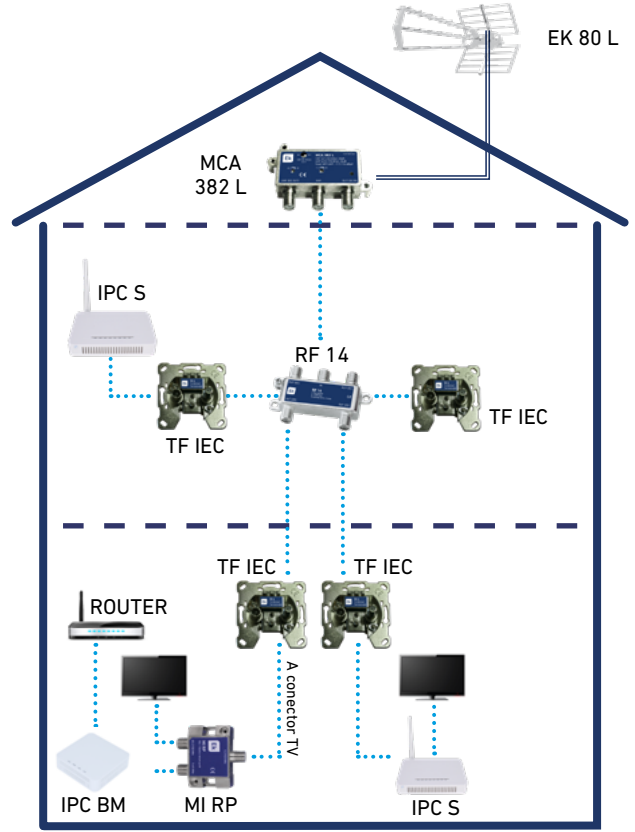

EKSELANS BY ITS

INTERNET A TRAVÉS DE COAXIAL IPC-BM

Equipo maestro de interior de vivienda
Transmisión de señal IP a través de cable coaxial
Banda de trabajo 7,5-65 MHz
Velocidad de 600 mbps en capa física
Soporta hasta 6 equipos de usuario IPC-S
Plug&Play
1 Puerto RJ45

REFERENCIA	IPC BM
Código	250015
Características de funcionamiento	
Parámetros RF	
Frecuencia	7,5 – 65 MHz
Nivel de salida	95 dBuV
Nivel mínimo de entrada	45 dBuV
Pérdidas de retorno	> 15 dB
Velocidad de transmisión	
Velocidad en capa física	600 Mbps
Velocidad en capa MAC	300 Mbps
Modulación	OFDM-2690 portadoras 4096/1024/256/64/16/8-QAM, QPSK, BPSK, ROBO
Modo de trabajo	TDMA / CSMA
Encriptación	AES-128
Estándares	
Estándar EOC	IEEE P1901 HomePlug AV
Protocolos Ethernet	IEEE802.3, IEEE802.3x, IEEE802.3u, IEEE802.1P, IEEE802.1Q
Conexión RF	1 RF OUT (conector F)
Interfaz Ethernet	1 puerto Ethernet autoadaptativo (RJ45)
Alimentación	12 Vdc
Consumo	< 5 W

IPC-BM

ESQUEMA DE INSTALACIÓN 1

VIVIENDA UNIFAMILIAR

ESQUEMA DE INSTALACIÓN 2

VIVIENDA UNIFAMILIAR

TF IEC: Toma universal

ESQUEMA DE INSTALACIÓN 3

APARTAMENTO