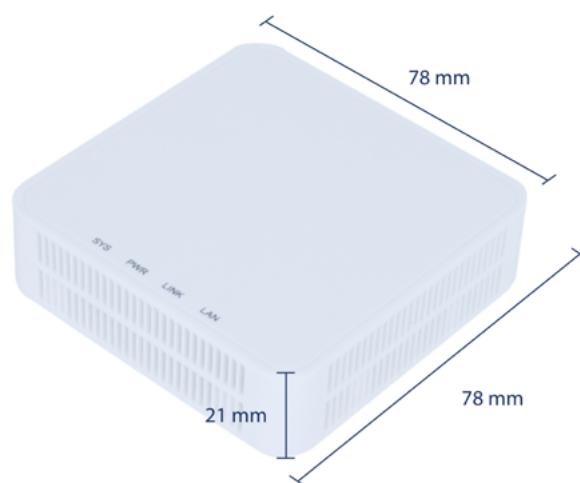

EKSELANS BY ITS

INTERNET A TRAVÉS DE COAXIAL IPC-BM

Equipo maestro de interior de vivienda
Transmisión de señal IP a través de cable coaxial
Banda de trabajo 7,5-65 MHz
Velocidad de 600 mbps en capa física
Soporta hasta 6 equipos de usuario IPC-S
Plug&Play
1 Puerto RJ45

REFERENCIA	IPC BM
Código	250015
Características de funcionamiento	
Parámetros RF	
Frecuencia	7,5 – 65 MHz
Nivel de salida	95 dBuV
Nivel mínimo de entrada	45 dBuV
Pérdidas de retorno	> 15 dB
Velocidad de transmisión	
Velocidad en capa física	600 Mbps
Velocidad en capa MAC	300 Mbps
Modulación	OFDM-2690 portadoras 4096/1024/256/64/16/8-QAM, QPSK, BPSK, ROBO
Modo de trabajo	TDMA / CSMA
Encriptación	AES-128
Estándares	
Estándar EOC	IEEE P1901 HomePlug AV
Protocolos Ethernet	IEEE802.3, IEEE802.3x, IEEE802.3u, IEEE802.1P, IEEE802.1Q
Conexión RF	1 RF OUT (conector F)
Interfaz Ethernet	1 puerto Ethernet autoadaptativo (RJ45)
Alimentación	12 Vdc
Consumo	< 5 W