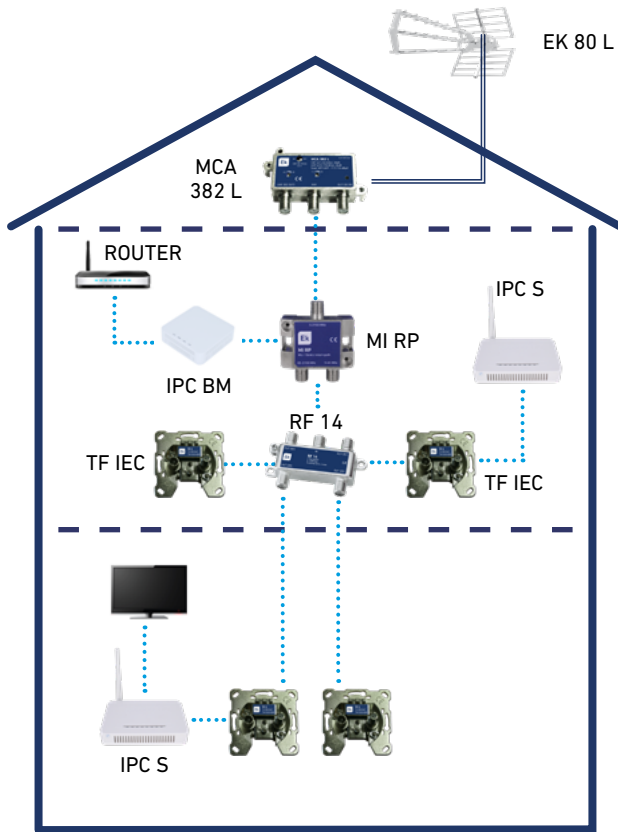

EKSELANS BY ITS

INTERNET A TRAVÉS DE COAXIAL IPC-BM

Equipo maestro de interior de vivienda
Transmisión de señal IP a través de cable coaxial
Banda de trabajo 7,5-65 MHz
Velocidad de 600 mbps en capa física
Soporta hasta 6 equipos de usuario IPC-S
Plug&Play
1 Puerto RJ45

REFERENCIA	IPC BM
Código	250015
Características de funcionamiento	
Parámetros RF	
Frecuencia	7,5 – 65 MHz
Nivel de salida	95 dBuV
Nivel mínimo de entrada	45 dBuV
Pérdidas de retorno	> 15 dB
Velocidad de transmisión	
Velocidad en capa física	600 Mbps
Velocidad en capa MAC	300 Mbps
Modulación	OFDM-2690 portadoras 4096/1024/256/64/16/8-QAM, QPSK, BPSK, ROBO
Modo de trabajo	TDMA / CSMA
Encriptación	AES-128
Estándares	
Estándar EOC	IEEE P1901 HomePlug AV
Protocolos Ethernet	IEEE802.3, IEEE802.3x, IEEE802.3u, IEEE802.1P, IEEE802.1Q
Conexión RF	1 RF OUT (conector F)
Interfaz Ethernet	1 puerto Ethernet autoadaptativo (RJ45)
Alimentación	12 Vdc
Consumo	< 5 W

IPC-BM

ESQUEMA DE INSTALACIÓN 1

VIVIENDA UNIFAMILIAR

ESQUEMA DE INSTALACIÓN 2

VIVIENDA UNIFAMILIAR

TF IEC: Toma universal

ESQUEMA DE INSTALACIÓN 3

APARTAMENTO